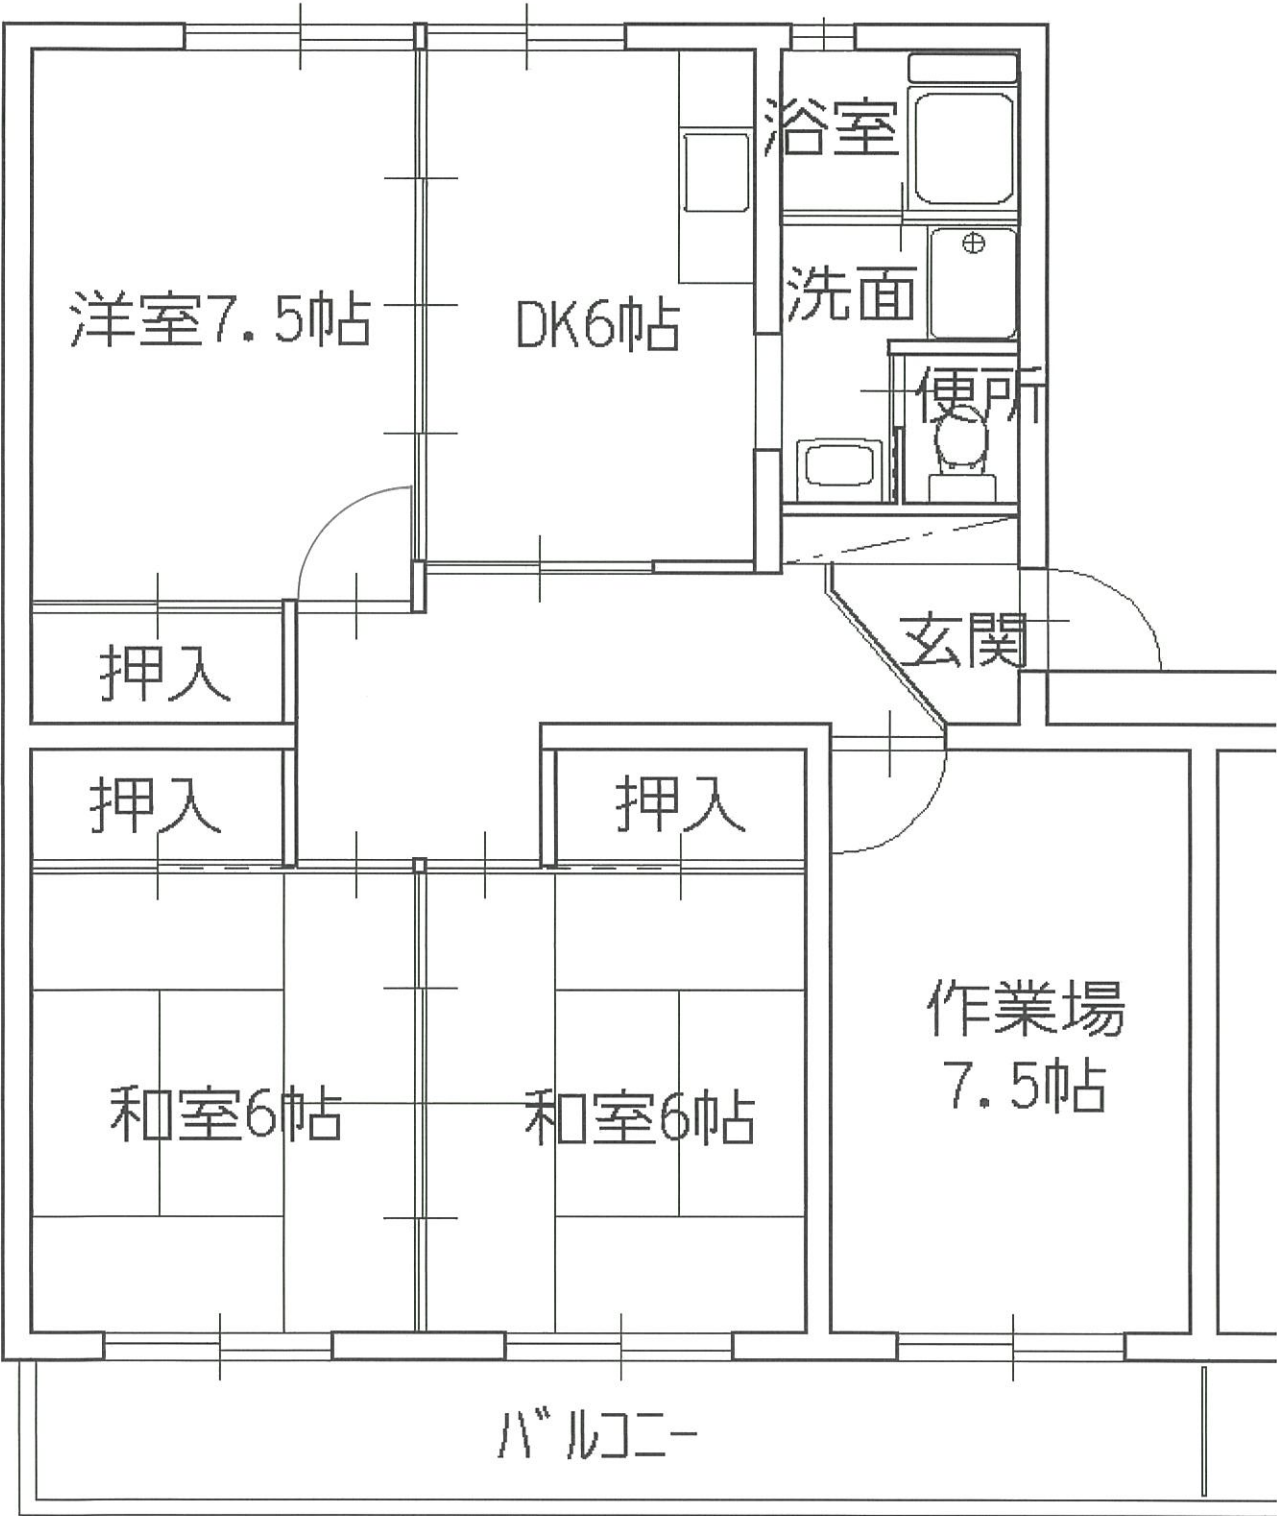

潮江改良住宅 1-26号室

最寄りのバス停 : 河ノ瀬バス停180m

最寄りの電停 : 上町二丁目電停850m