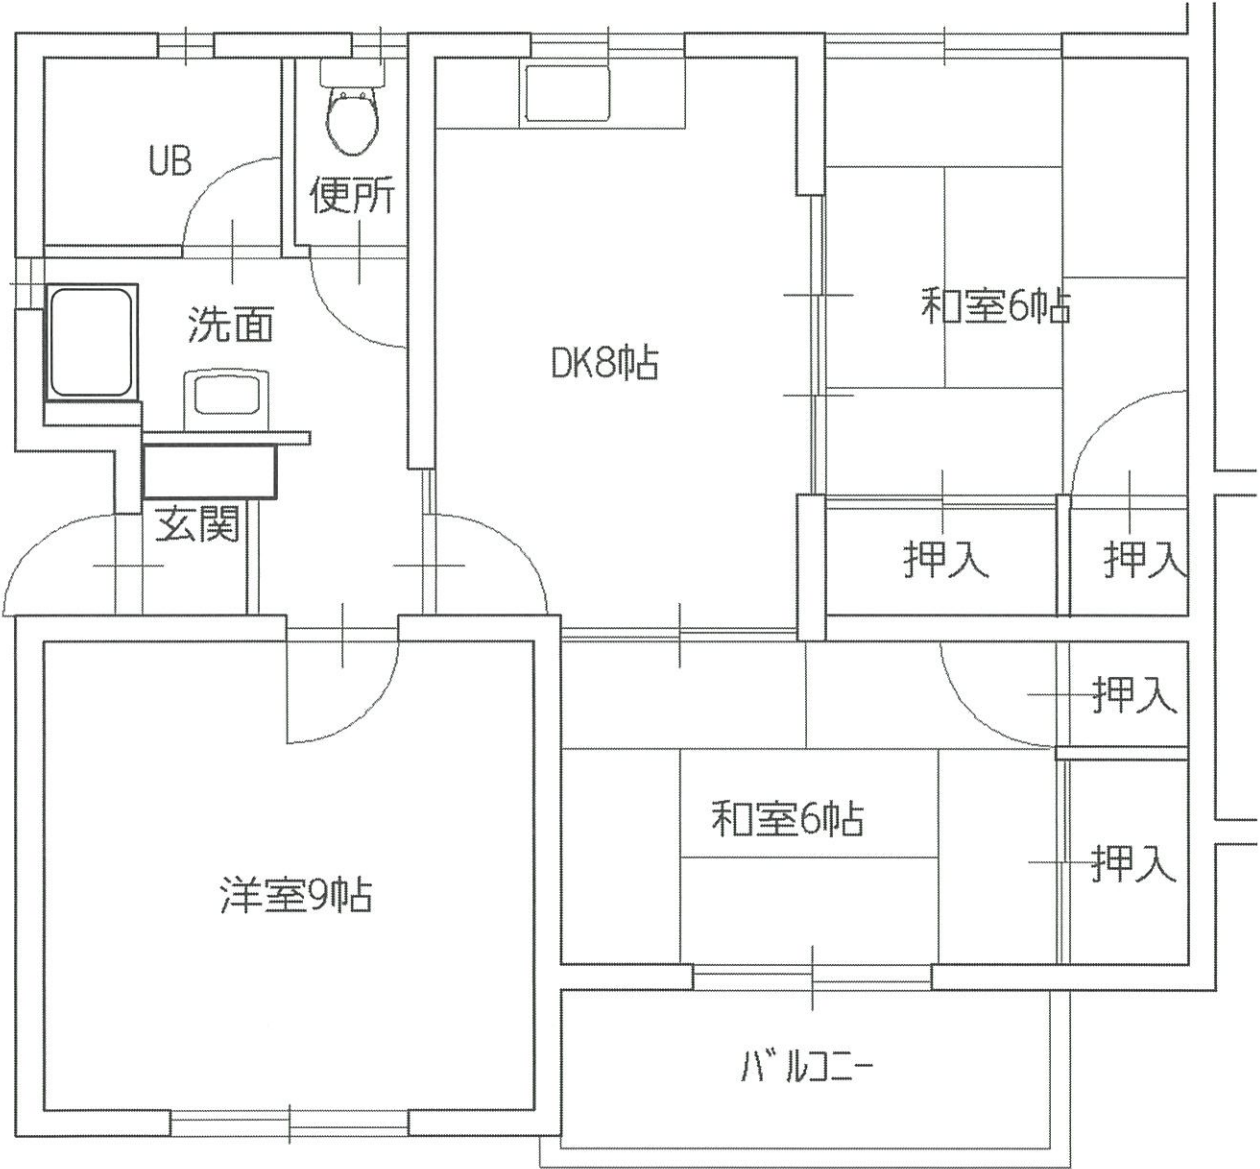

大原南改良住宅 2-17号室

最寄りのバス停 : 市民会館前バス停260m

最寄りの電停 : 上町二丁目電停1000m