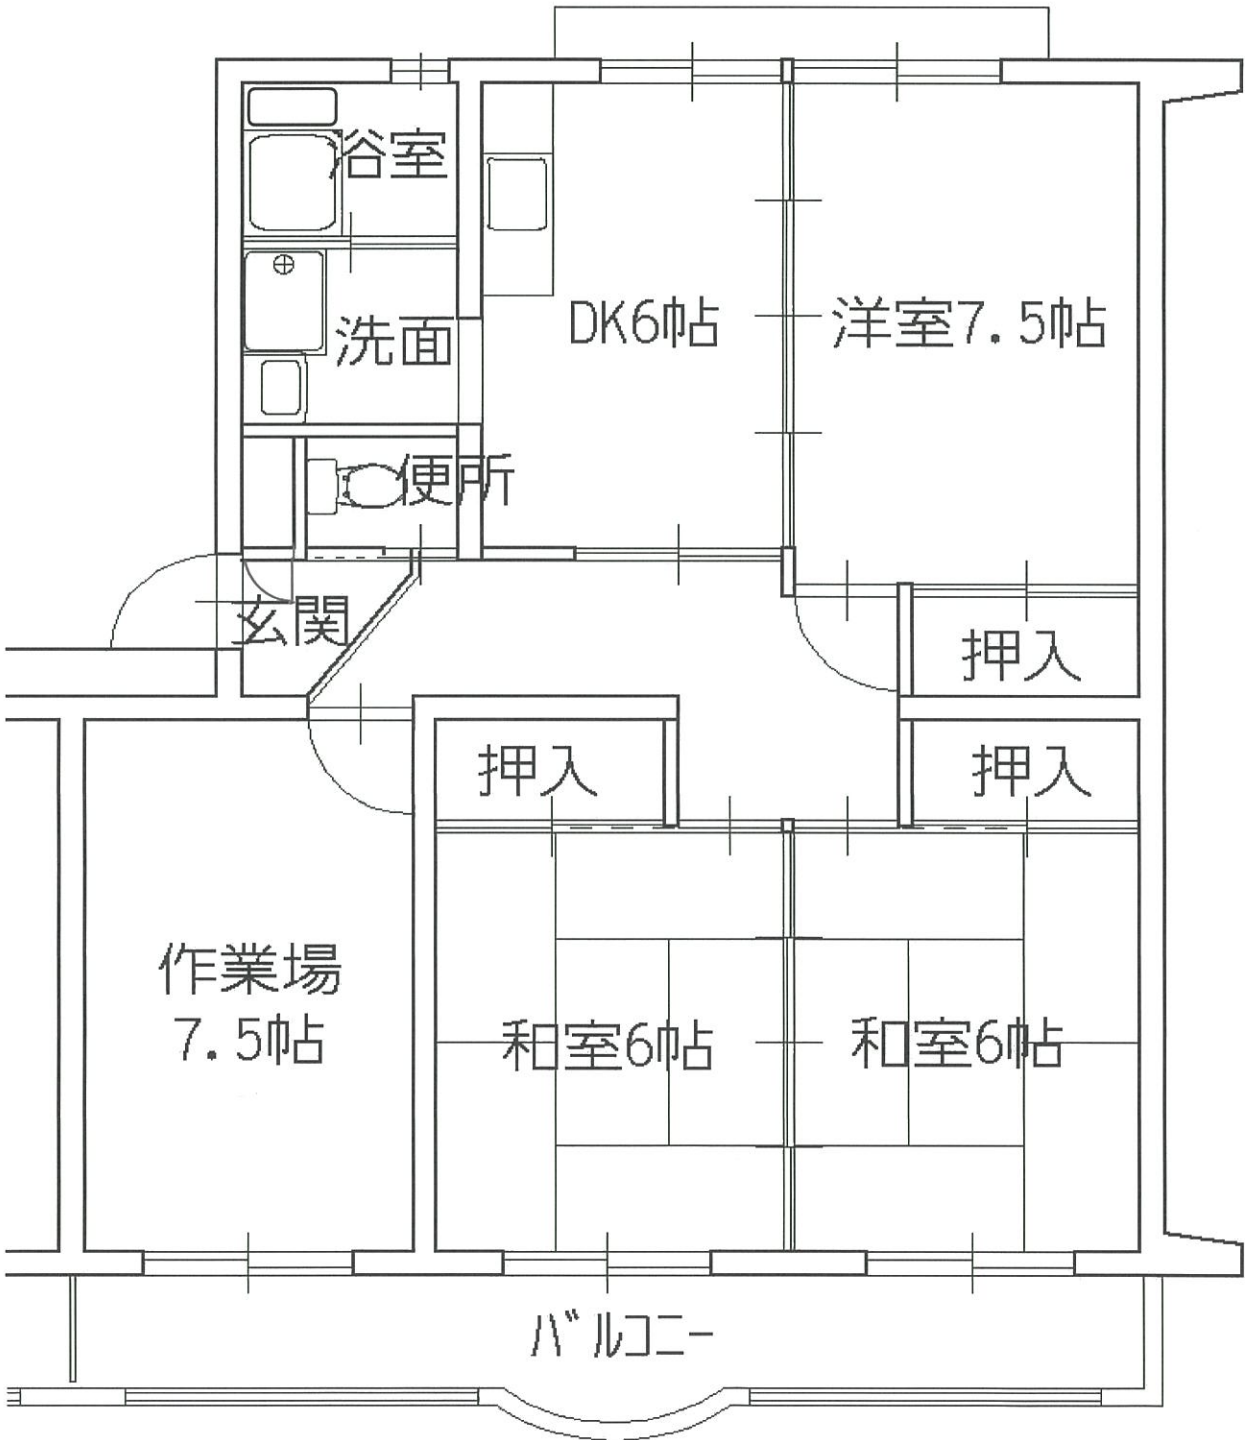

一宮サルマル市営住宅 1-15号室

最寄りの停留所 : 太古橋バス停750m