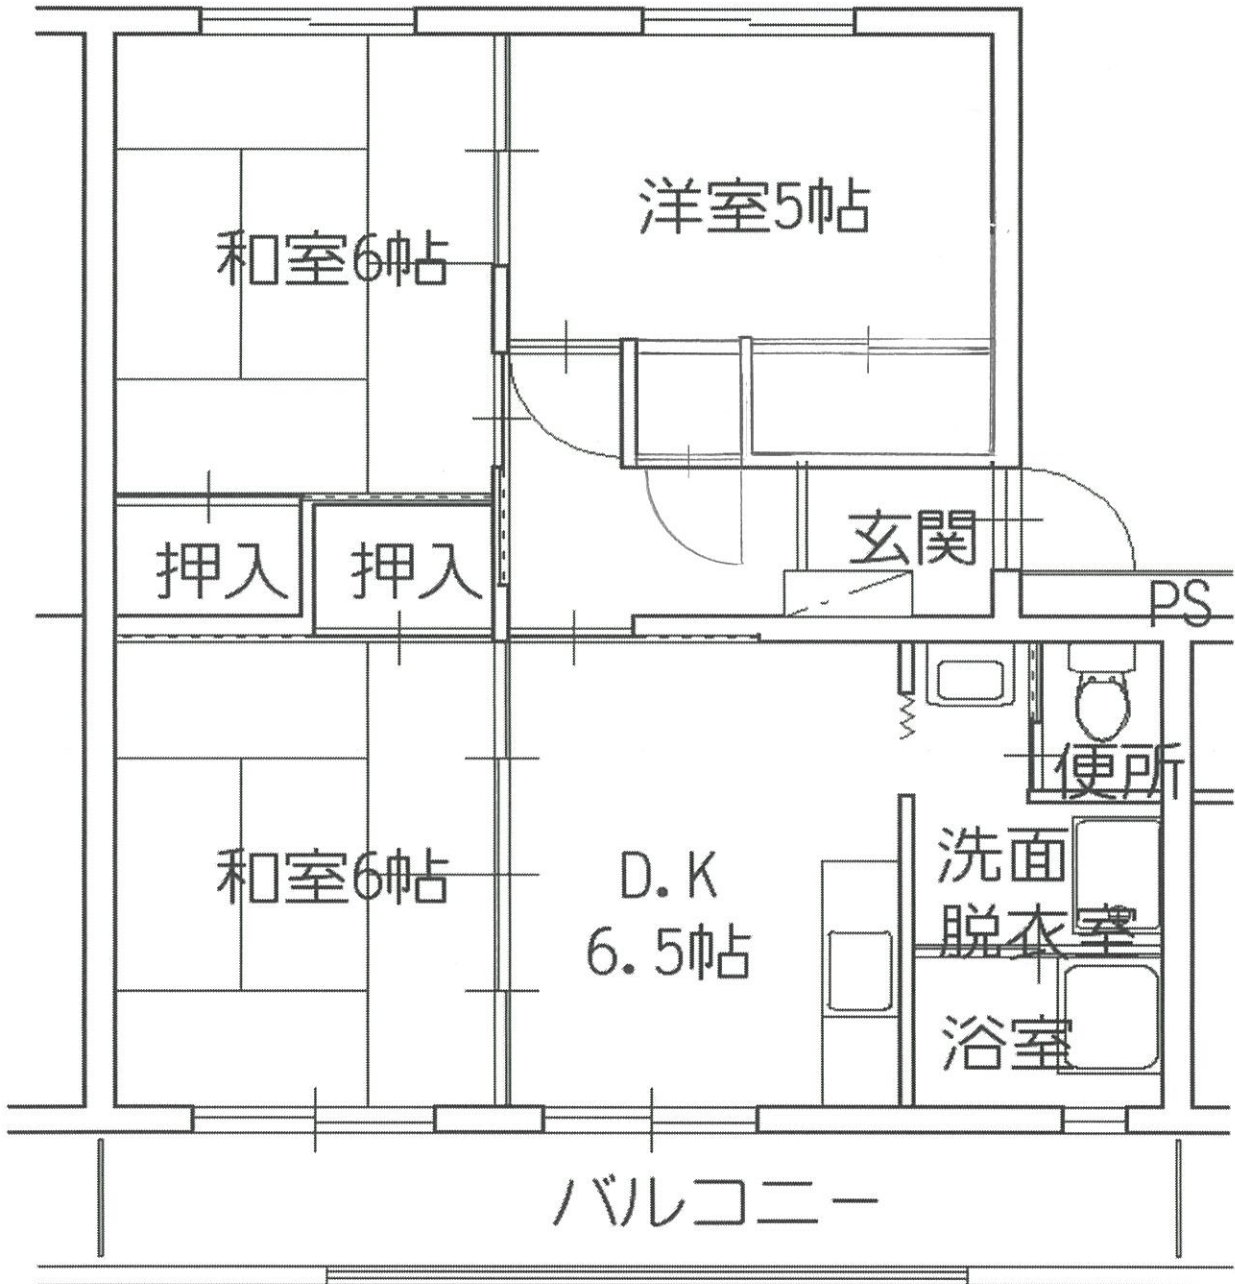

長浜原市営住宅 10-92号室

最寄りのバス停 : 南海中学前バス停1300m