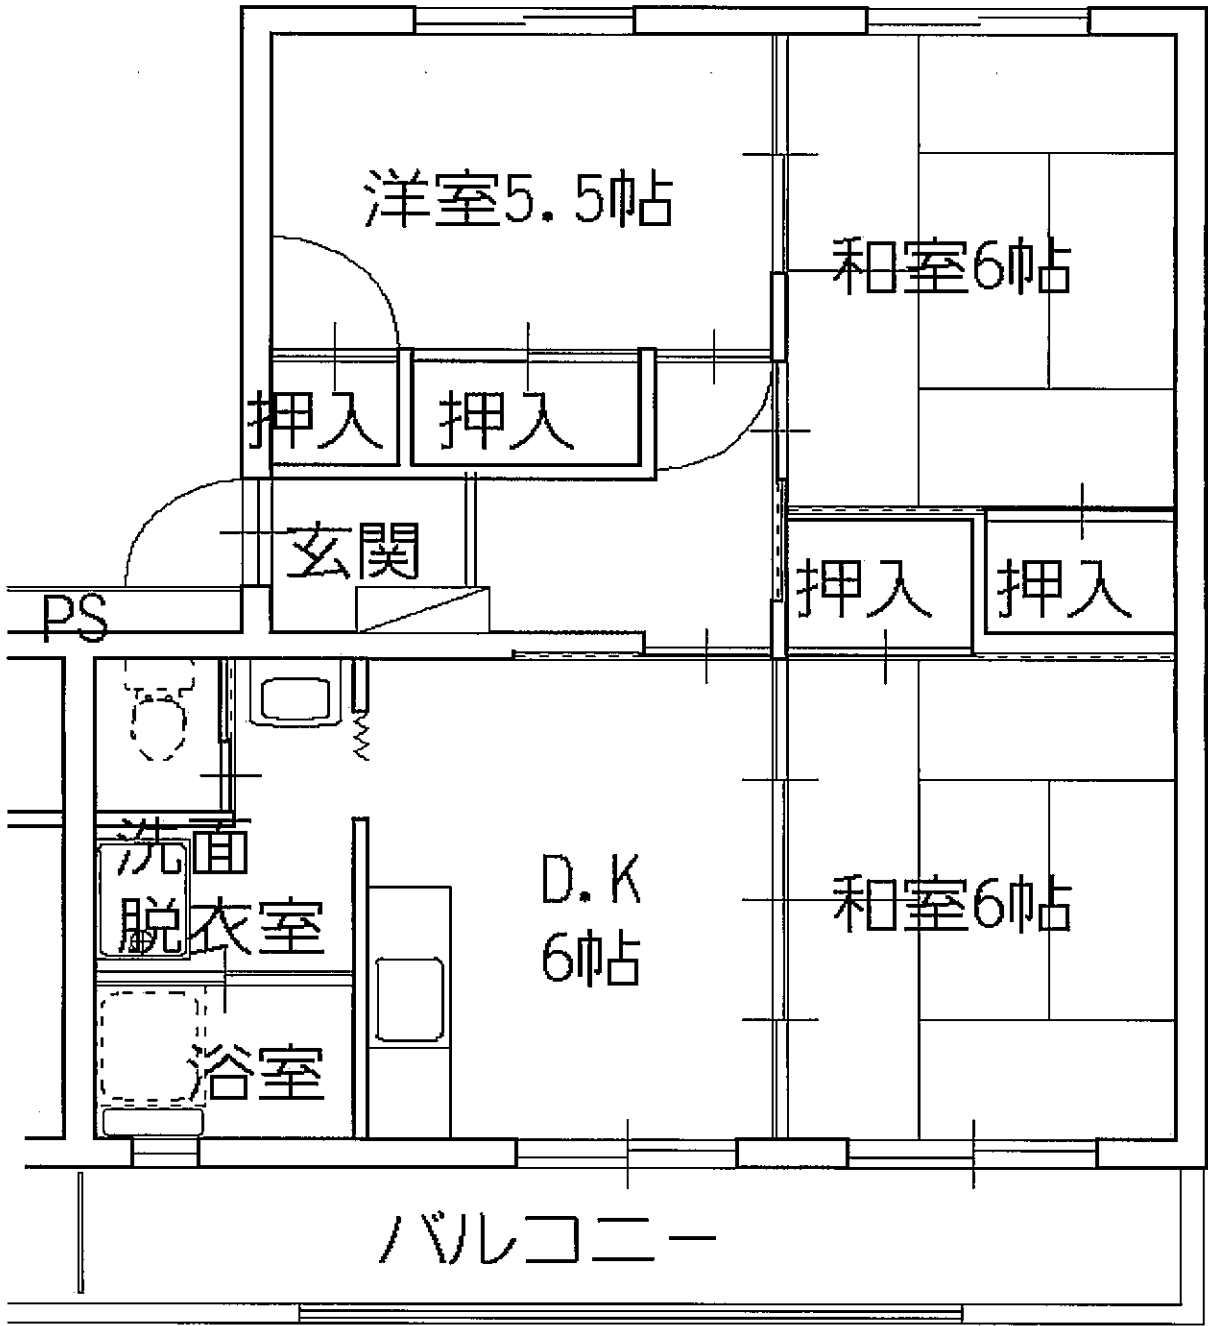

朝倉鏡岩市営住宅 5号室

最寄りのバス停 : 大谷団地バス停650m