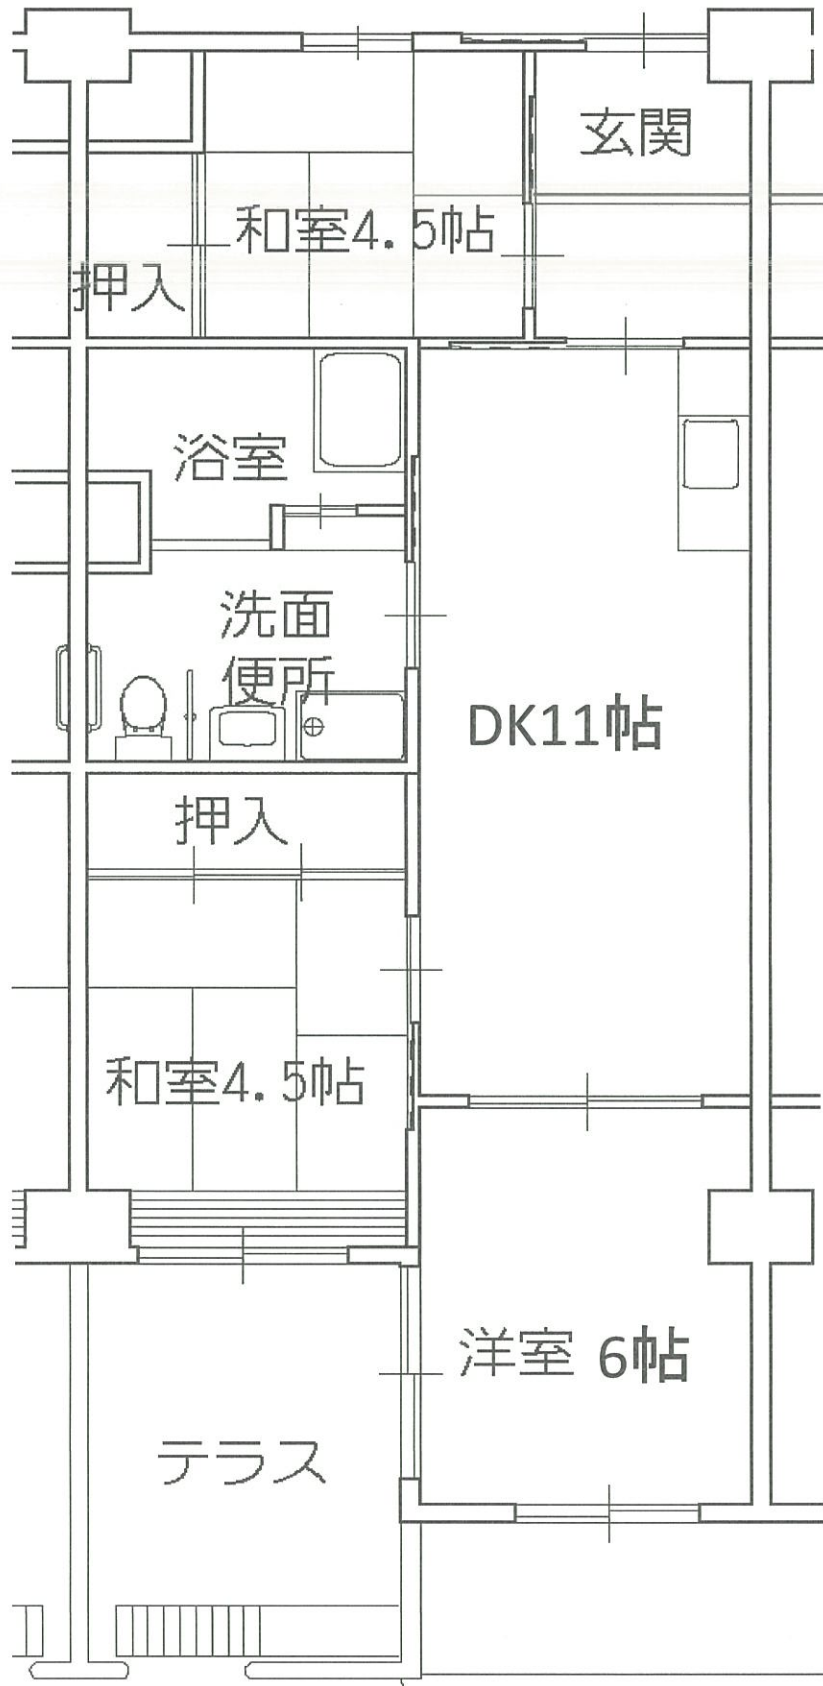

鴨部市営住宅 2-43号室

最寄りのバス停 : 鴨部バス停550m    最寄りの電停 : 旭町3丁目電停800m