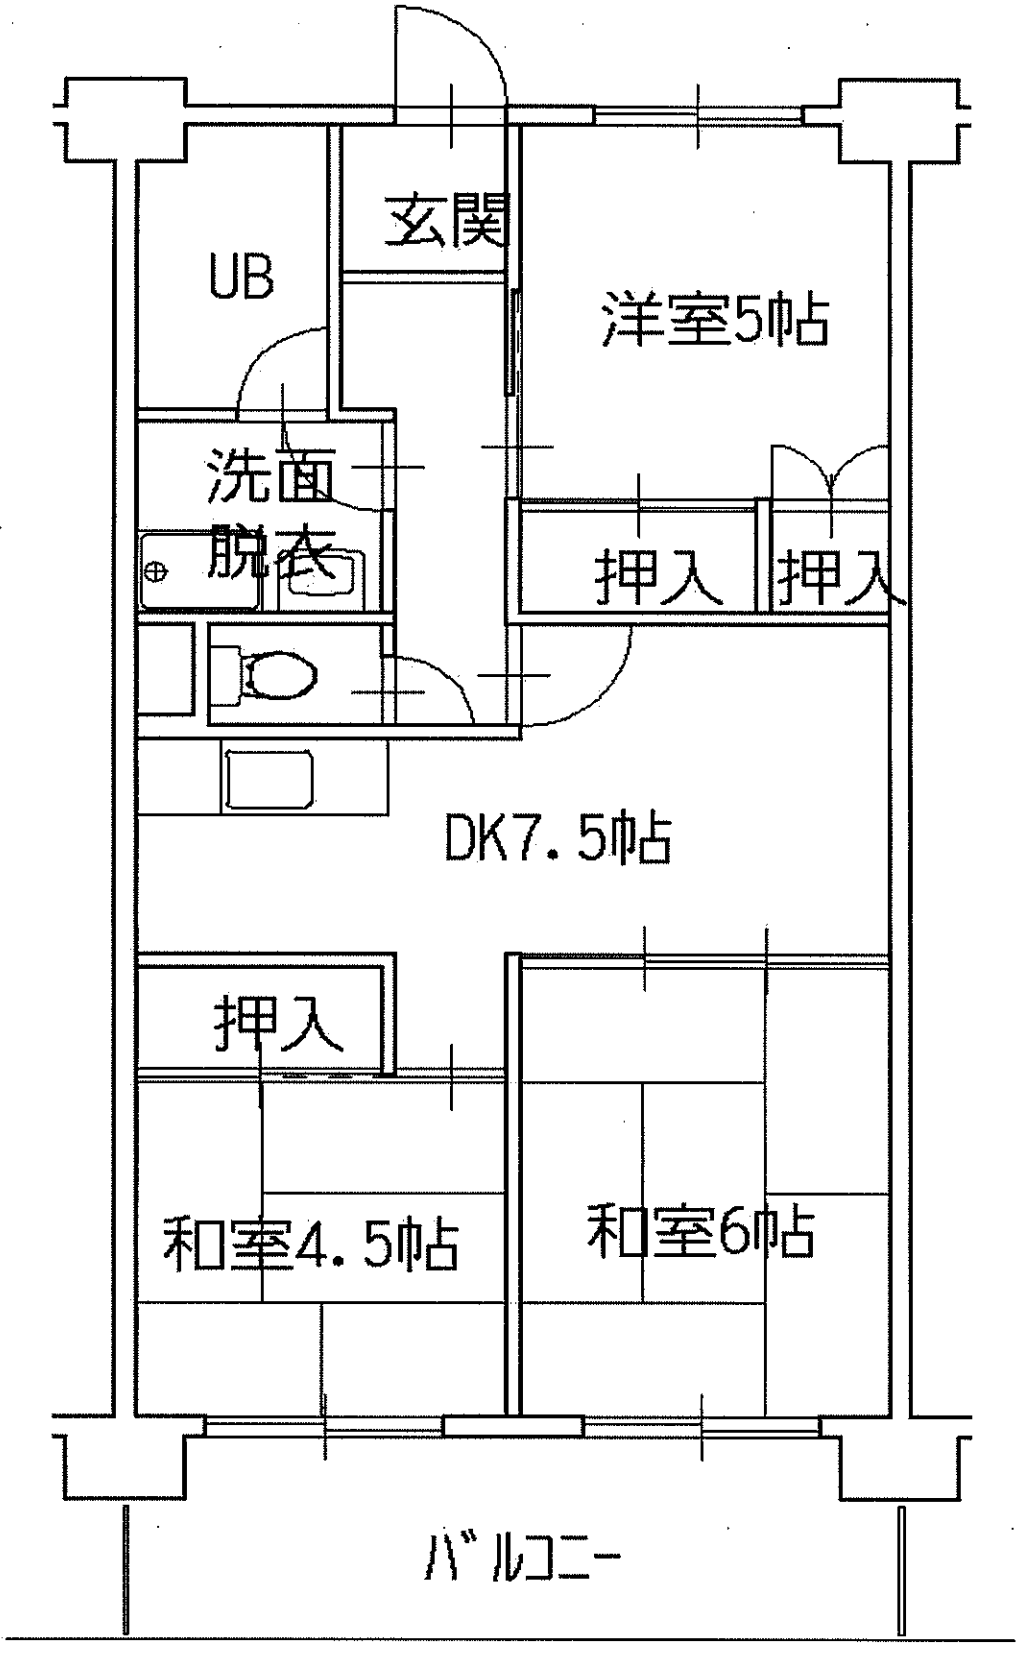

鴨部市営住宅 2-48号室

最寄りのバス停 : 鴨部バス停550m 最寄りの電停 : 旭町3丁目電停800m