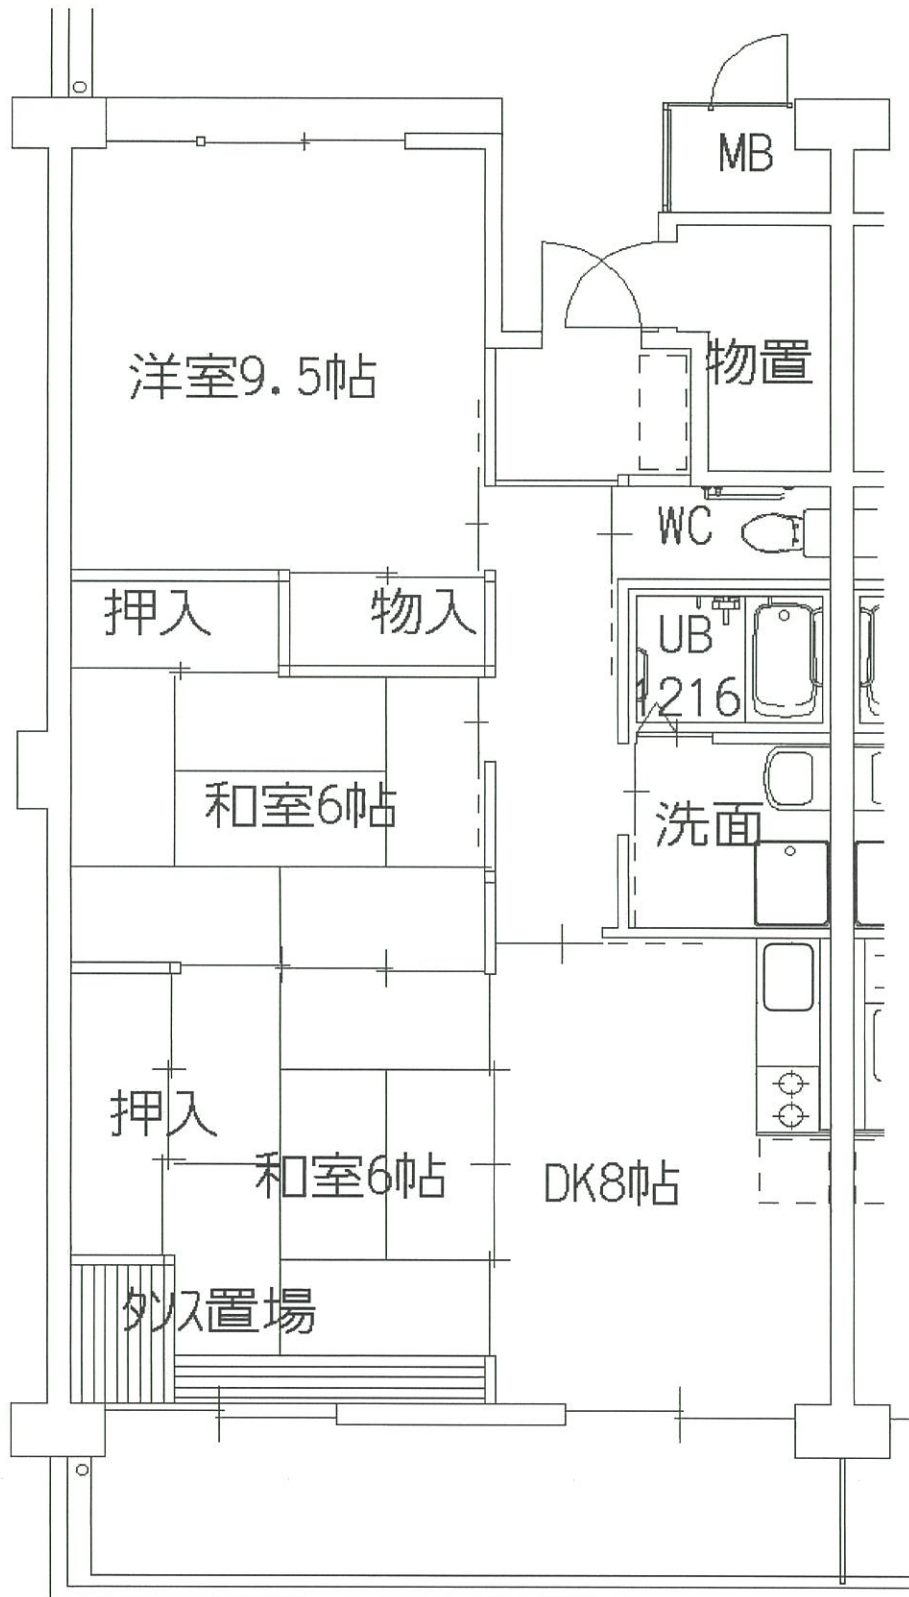

若草町市営住宅 1-415号室

最寄りのバス停 : 国立病院前バス停520m      最寄りの電停 : 朝倉(大学前)電停1100m