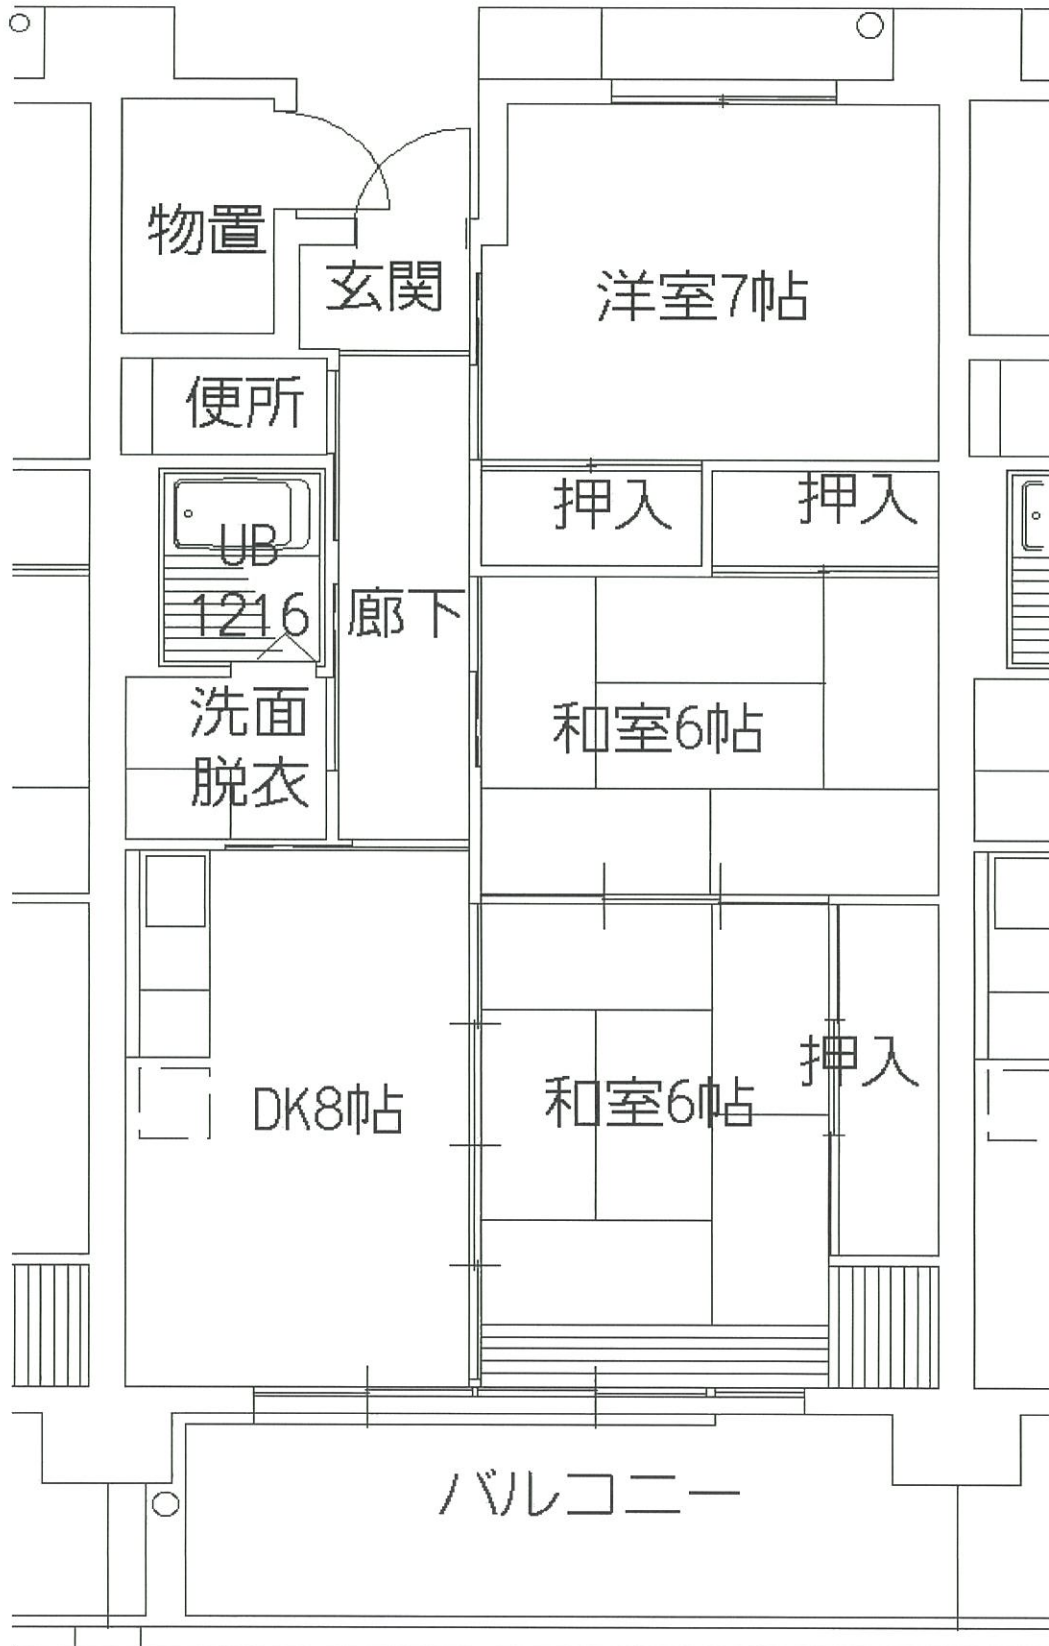

若草町西市営住宅 1-705号室

最寄りのバス停 : 国立病院前バス停300m

最寄りの電停 : 朝倉(大学前) 1100m