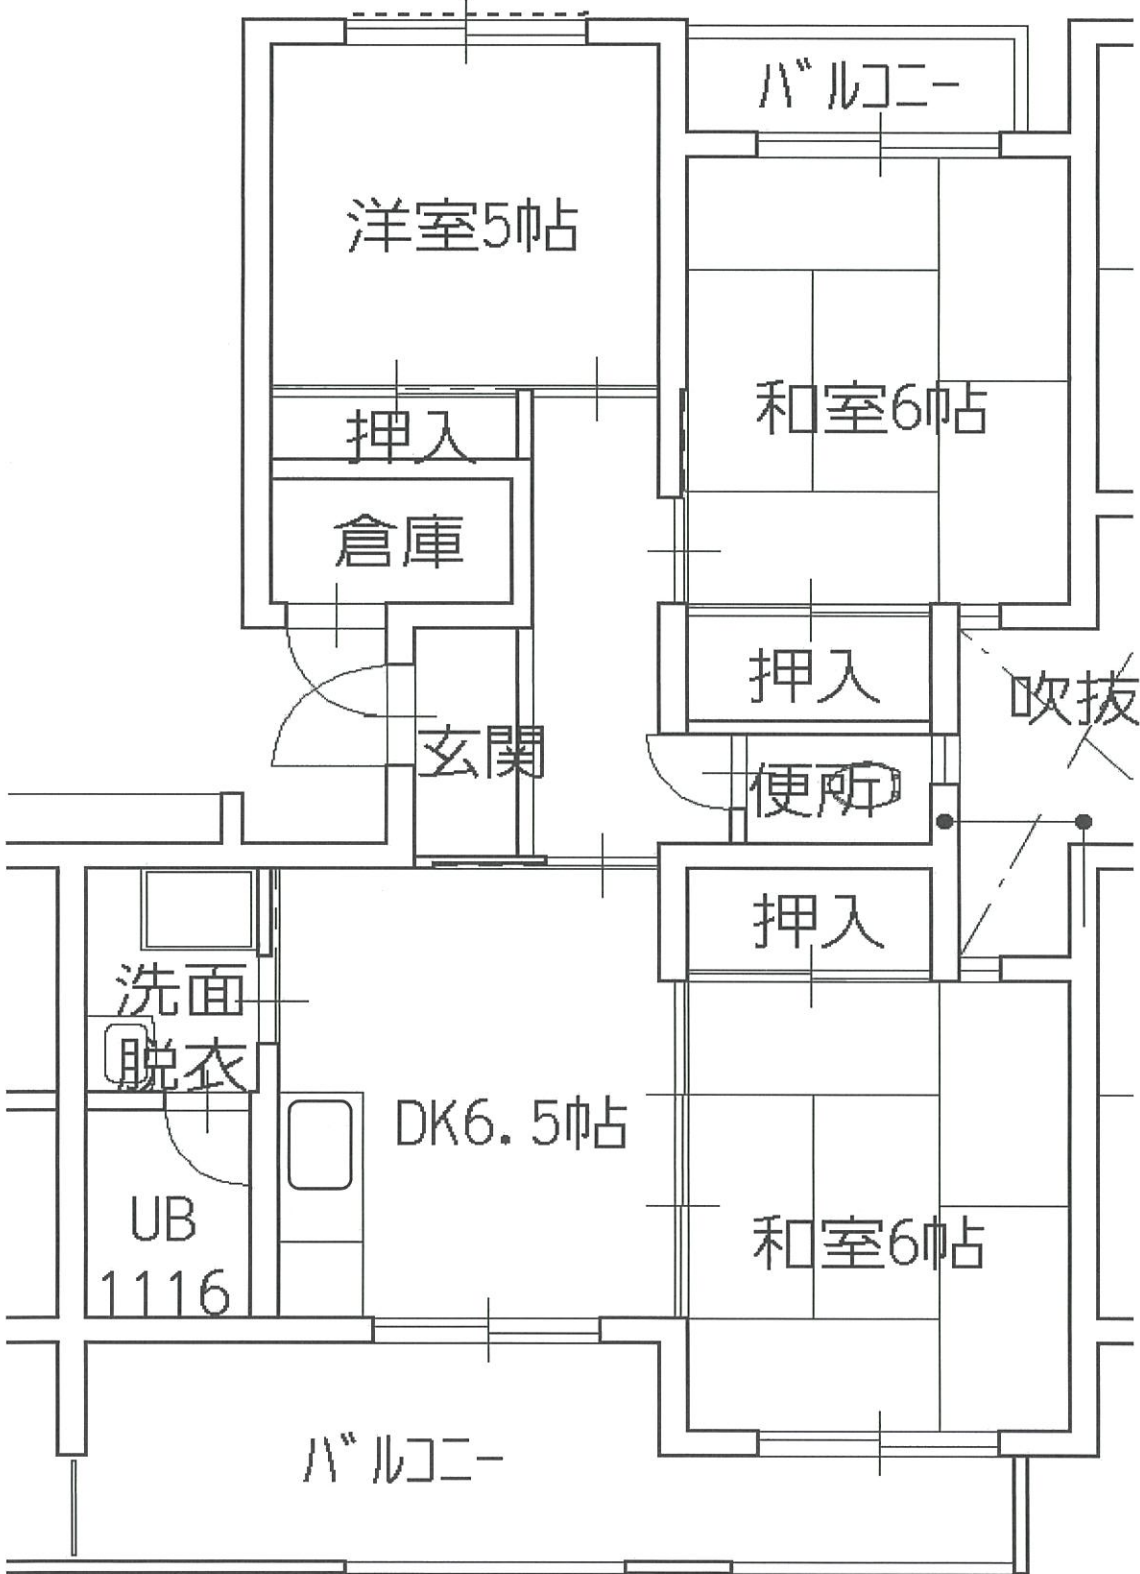

横浜市営住宅 1-6号室

最寄りのバス停 : 横浜ニュータウン第2バス停すぐ